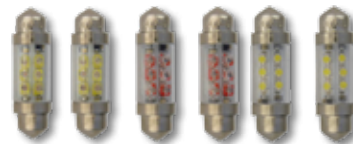

FESTOON LED 10x36MM
Multivolt 24-32V, set of 2pc
Art. 593537859 – White
Art. 593537860 – Red
€ 12,00 excl. VAT / € 14,52 incl. VAT