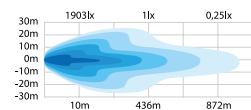

DUAL POSITION LIGHT

Art. 5809214
€ 479,00 excl. VAT / € 579,59 incl. VAT
SIBERIA NIGHT GUARD WARNING LIGHT LED BAR 38''

DUAL POSITION LIGHT