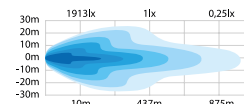

SIBERIA DR LED BAR 8"

DUAL POSITION LIGHT

Art. 5809180
€ 179,00 excl. VAT / € 216,59 incl. VAT

SIBERIA DR LED BAR 12"

DUAL POSITION LIGHT

Art. 5809181
€ 249,00 excl. VAT / € 301,29 incl. VAT
SIBERIA DR LED BAR 22"