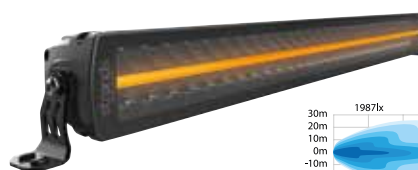

DUAL POSITION LIGHT

Art. 5809182
€ 329,00 excl. VAT / € 398,09 incl. VAT
SIBERIA DR LED BAR 32"