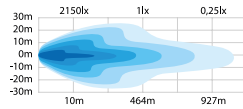

DUAL POSITION LIGHT

Art. 5809172

€ 219,00 excl. VAT / € 264,99 incl. VAT

SIBERIA SR LED BAR 32"

DUAL POSITION LIGHT

Art. 5809173

€ 259,00 excl. VAT / € 313,39 incl. VAT

SIBERIA SR LED BAR 42"