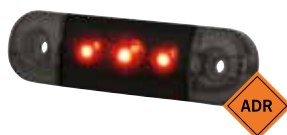

SIDE MARKERS | POSITION LIGHTS

NEW

Art. 5800332
€ 12,95 excl. VAT / € 15,67 incl. VAT
DARK KNIGHT SLIM SIDE MARKER 3 LED

NEW

Art. 5800331
€ 12,95 excl. VAT / € 15,67 incl. VAT
DARK KNIGHT SLIM POSITION LIGHT 3 LED