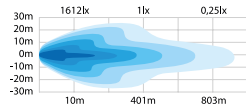

DUAL POSITION LIGHT

Art. 5809192
€ 249,00 excl. VAT / € 301,29 incl. VAT
SIBERIA SRC LED BAR 22''