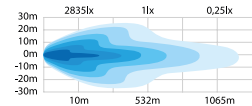

DUAL POSITION LIGHT

Art. 5809192
€ 249,00 excl. VAT / € 301,29 incl. VAT
SIBERIA SRC LED BAR 22''

DUAL POSITION LIGHT

Art. 5809193
€ 309,00 excl. VAT / € 373,89 incl. VAT
SIBERIA SRC LED BAR 32''

DUAL POSITION LIGHT