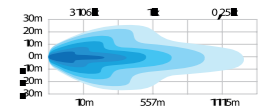

LED BARS

DUAL POSITION LIGHT

Art. 5809196
€ 279,00 excl. VAT / € 337,59 incl. VAT

SIBERIA DRC LED BAR 22"

DUAL POSITION LIGHT

Art. 5809197
€ 419,00 excl. VAT / € 506,99 incl. VAT

SIBERIA DRC LED BAR 32"

DUAL POSITION LIGHT