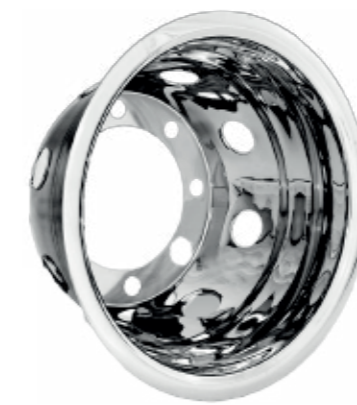

Art. 31104323
America Simulator rear
19.5"x8.25" 8 holes - PCD 275mm
€ 120,00 incl. VAT / € 145,20 incl. VAT