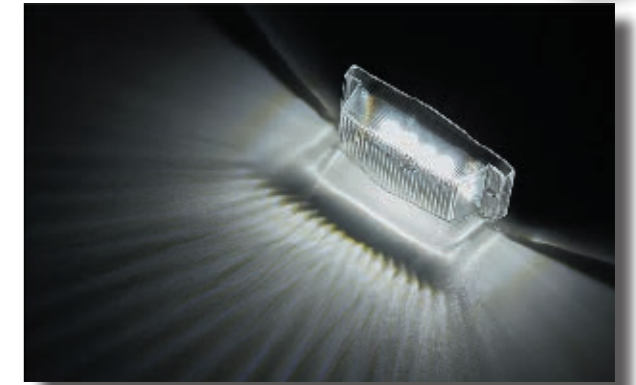

DOUBLE BURNER LED 24V – WHITE
Art. 46350273-LED
€ 24,75 excl. VAT / € 29,95 incl. VAT