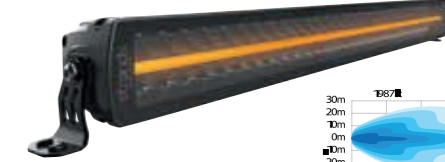

DUAL POSITION LIGHT

Art. 5809180
€ 199,00 excl. VAT / € 240,79 incl. VAT
SIBERIA DR LED BAR 12"

DUAL POSITION LIGHT

Art. 5809181
€ 279,00 excl. VAT / € 337,59 incl. VAT
SIBERIA DR LED BAR 22"

DUAL POSITION LIGHT