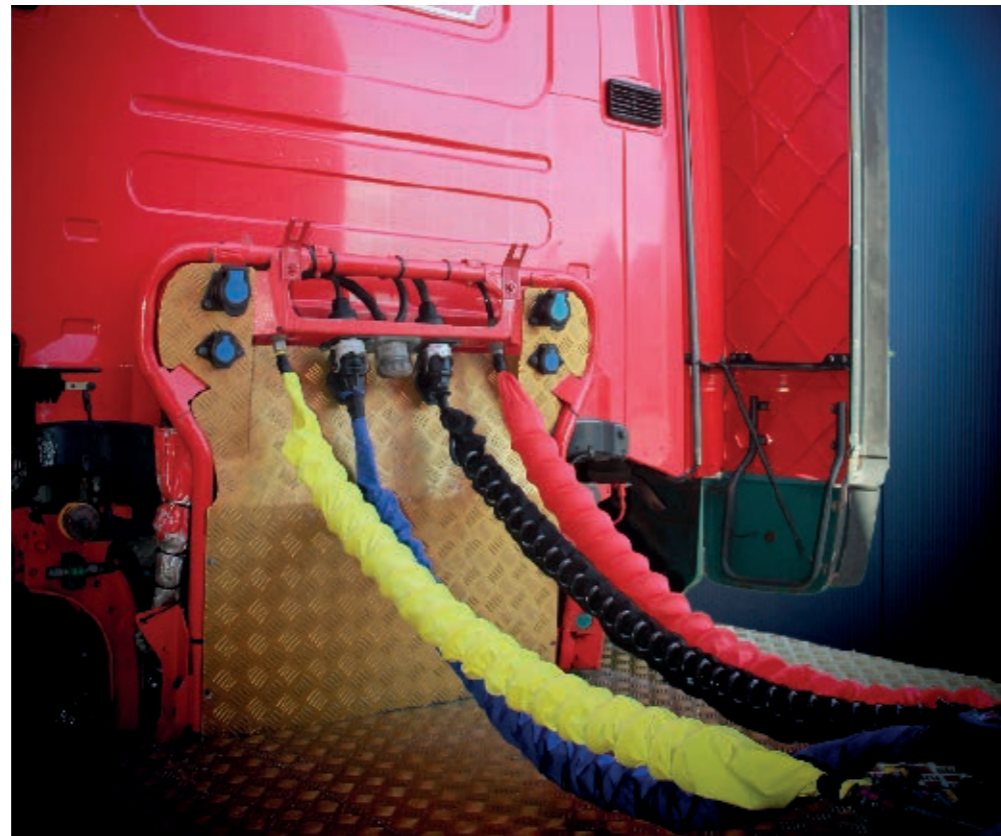

MICHELIN MAN 40CM
+ Certificate of authenticity
Art. 51180666
€ 95,00 excl. VAT / € 114,95 incl. VAT