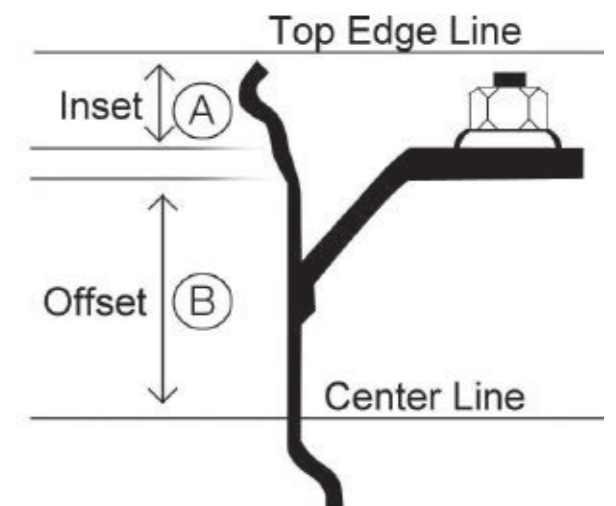

“BOLT-ON” WHEEL TRIMS 17.5”

Art. 31104622
America Simulator Rear 17.5"x6.75"
10 holes - PCD 225mm
€ 115,00 excl. VAT / € 139,15 incl. VAT

“LOCK-RING” WHEEL TRIMS 22.5”

Art. 31041322
Standard front 22.5”
€ 50,00 excl. VAT / € 60,50 incl. VAT