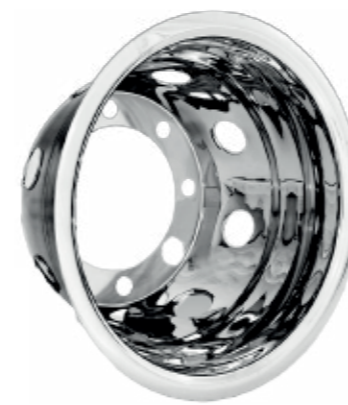

“BOLT- ON” WHEEL TRIMS 19.5”

Art. 31104322
America Simulator rear 19.5"x7.5"
8 holes - PCD 275mm
€ 120,00 excl. VAT / € 145,20 incl. VAT