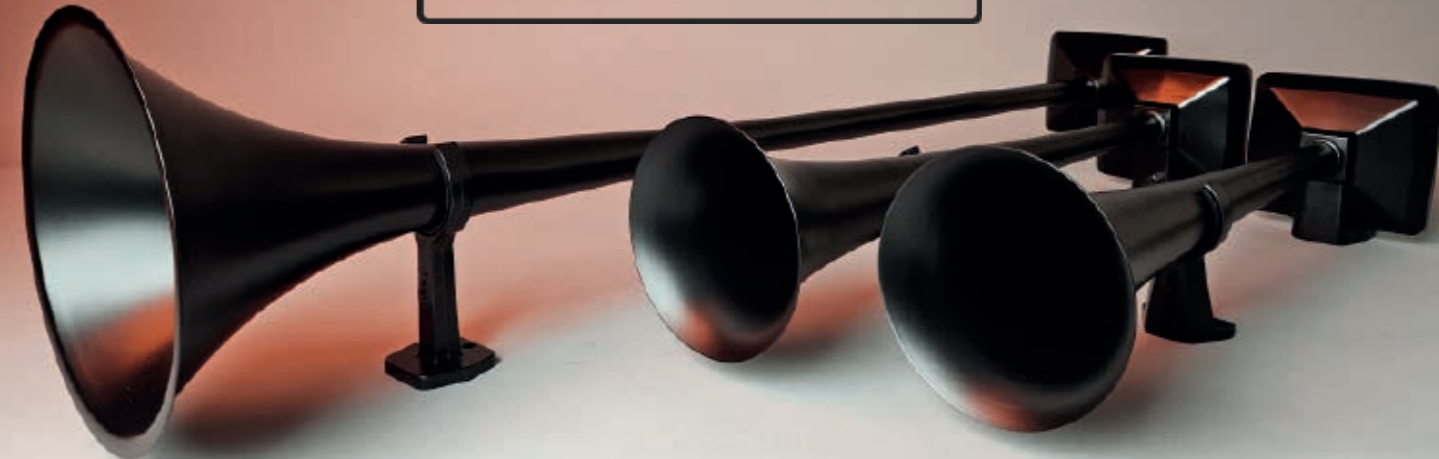

NEDKING PULL VALVE WITH CORD

Pull valve with cord for
 operating the air horns
 Art. 301NEDTV
 € 40,00 excl. VAT / € 48,40 incl. VAT

HADLEY ROUND AIRHORNS

ARTICLE	DESCRIPTION	EXCL. VAT	INCL. VAT
30318230	Airhorn length 490 mm	€ 119,00	€ 143,99
30318130	Airhorn length 560 mm	€ 119,00	€ 143,99
30318330	Airhorn length 610mm	€ 149,00	€ 180,29
30358330	Airhorn length 950 mm	€ 195,00	€ 235,95