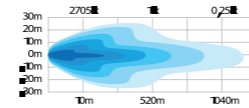

LED BARS

DUAL POSITION LIGHT

Art. 5809192
€ 269,00 excl. VAT / € 325,49 incl. VAT

SIBERIA SRC LED BAR 22"

DUAL POSITION LIGHT

Art. 5809193
€ 309,00 excl. VAT / € 373,89 incl. VAT

SIBERIA SRC LED BAR 32"

DUAL POSITION LIGHT