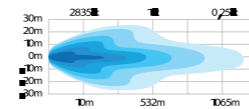

LED BARS

DUAL POSITION LIGHT

Art. 5809192
€ 269,00 excl. VAT / € 325,49 incl. VAT

SIBERIA SRC LED BAR 22"

DUAL POSITION LIGHT

Art. 5809193
€ 309,00 excl. VAT / € 373,89 incl. VAT

SIBERIA SRC LED BAR 32"

DUAL POSITION LIGHT