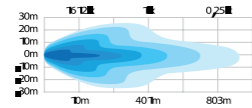

LED BARS

DUAL POSITION LIGHT

Art. 5809192
€ 269,00 excl. VAT / € 325,49 incl. VAT

SIBERIA SRC LED BAR 22"

DUAL POSITION LIGHT