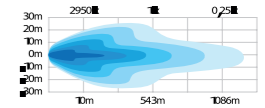

LED BARS

DUAL POSITION LIGHT

Art. 5809196
€ 279,00 excl. VAT / € 337,59 incl. VAT

SIBERIA DRC LED BAR 22"

DUAL POSITION LIGHT

Art. 5809197
€ 419,00 excl. VAT / € 506,99 incl. VAT

SIBERIA DRC LED BAR 32"

DUAL POSITION LIGHT