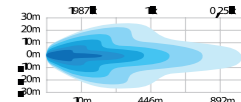

DUAL POSITION LIGHT

Art. 5809180
€ 199,00 excl. VAT / € 240,79 incl. VAT
SIBERIA DR LED BAR 12"

DUAL POSITION LIGHT

Art. 5809181
€ 279,00 excl. VAT / € 337,59 incl. VAT
SIBERIA DR LED BAR 22"

DUAL POSITION LIGHT